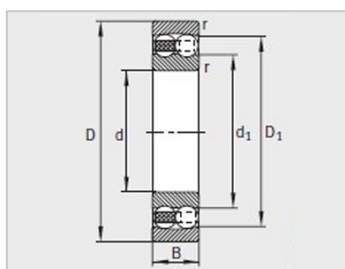

参数信息:

型号 :	2307-2RS-TVH
质量m kg :	0.744

尺寸mm :

d :	35
D :	80
B :	31
rmin :	1.5
D :	-
D :	69.1
d :	-
d :	44.9

安装尺寸mm :

dmin :	44
D max :	71
ramax :	1.5

基本额定载荷N :

动载荷 :	25500
静载荷 :	7800