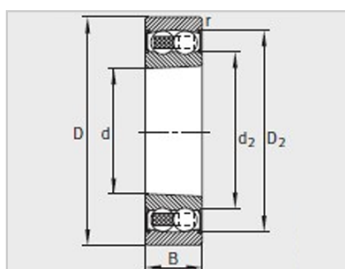

参数信息:

型号 :	2307-2RS-TVH
质量m kg :	0.744

尺寸mm :

d :	35
D :	80
B :	31
rmin :	1.5
D :	-
D :	69.1
d :	-
d :	44.9

安装尺寸mm :

dmin :	44
D max :	71
ramax :	1.5

基本额定载荷N :

动载荷 :	25500
静载荷 :	7800