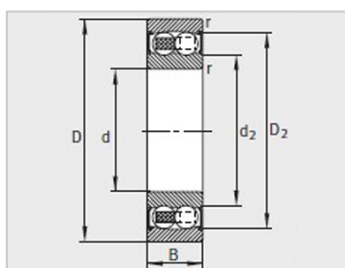

参数信息:

型号 :	2307-2RS-TVH
质量m kg :	0.744

尺寸mm :

d :	35
D :	80
B :	31
rmin :	1.5
D :	-
D :	69.1
d :	-
d :	44.9

安装尺寸mm :

dmin :	44
D max :	71
ramax :	1.5

基本额定载荷N :

动载荷 :	25500
静载荷 :	7800