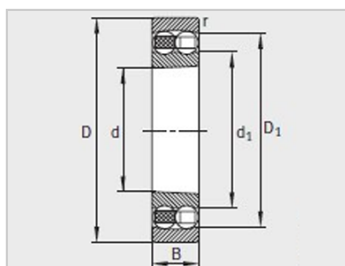

参数信息:

型号 :	2307-2RS-TVH
质量m kg :	0.744

尺寸mm :

d :	35
D :	80
B :	31
rmin :	1.5
D :	-
D :	69.1
d :	-
d :	44.9

安装尺寸mm :

dmin :	44
D max :	71
ramax :	1.5

基本额定载荷N :

动载荷 :	25500
静载荷 :	7800