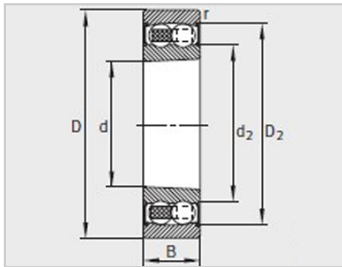

参数信息:

型号 :	2308-K-TVH-C3
质量m kg :	0.899

尺寸mm :

d :	40
D :	90
B :	33
rmin :	1.5
D :	75
D :	-
d :	53.7
d :	-

安装尺寸mm :

dmin :	49
D max :	81
ramax :	1.5

基本额定载荷N :

动载荷 :	46000
静载荷 :	13400