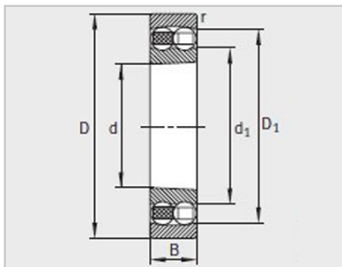

参数信息:

型号 :	2308-K-TVH-C3
质量m kg :	0.899

尺寸mm :

d :	40
D :	90
B :	33
rmin :	1.5
D :	75
D :	-
d :	53.7
d :	-

安装尺寸mm :

dmin :	49
D max :	81
ramax :	1.5

基本额定载荷N :

动载荷 :	46000
静载荷 :	13400