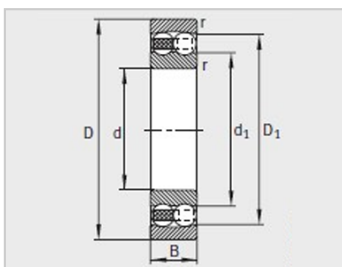

参数信息:

型号 :	2308-K-TVH-C3
质量m kg :	0.899

尺寸mm :

d :	40
D :	90
B :	33
rmin :	1.5
D :	75
D :	-
d :	53.7
d :	-

安装尺寸mm :

dmin :	49
D max :	81
ramax :	1.5

基本额定载荷N :

动载荷 :	46000
静载荷 :	13400