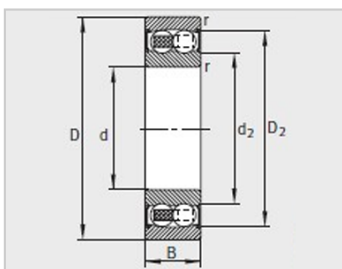

参数信息:

型号 :	2308-K-TVH-C3
质量m kg :	0.899

尺寸mm :

d :	40
D :	90
B :	33
rmin :	1.5
D :	75
D :	-
d :	53.7
d :	-

安装尺寸mm :

dmin :	49
D max :	81
ramax :	1.5

基本额定载荷N :

动载荷 :	46000
静载荷 :	13400