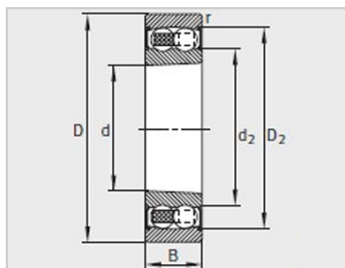

参数信息:

型号 :	2308-2RS-TVH
质量m kg :	1.01

尺寸mm :	
d :	40
D :	90
B :	33
rmin :	1.5
D :	-
D :	78
d :	-
d :	51

安装尺寸mm :	
dmin :	49
D max :	81
ramax :	1.5

基本额定载荷N :	
动载荷 :	30000
静载荷 :	9600

计算系数 :	
e :	0.25
Y :	2.52
Y :	3.9
Y :	2.64