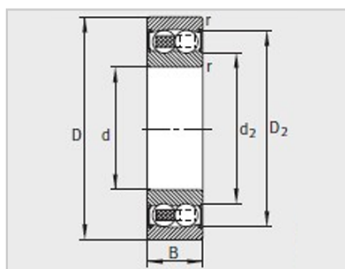

参数信息:

型号 :	2308-2RS-TVH
质量m kg :	1.01

尺寸mm :	
d :	40
D :	90
B :	33
rmin :	1.5
D :	-
D :	78
d :	-
d :	51

安装尺寸mm :	
dmin :	49
D max :	81
ramax :	1.5

基本额定载荷N :	
动载荷 :	30000
静载荷 :	9600

计算系数 :	
e :	0.25
Y :	2.52
Y :	3.9
Y :	2.64