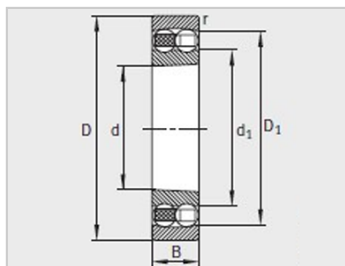

参数信息:

型号 :	2308-2RS-TVH
质量m kg :	1.01

尺寸mm :	
d :	40
D :	90
B :	33
rmin :	1.5
D :	-
D :	78
d :	-
d :	51

安装尺寸mm :	
dmin :	49
D max :	81
ramax :	1.5

基本额定载荷N :	
动载荷 :	30000
静载荷 :	9600

计算系数 :	
e :	0.25
Y :	2.52
Y :	3.9
Y :	2.64