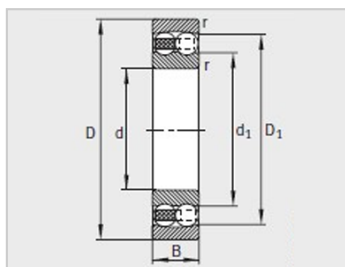

参数信息:

型号 :	2308-2RS-TVH
质量m kg :	1.01

尺寸mm :	
d :	40
D :	90
B :	33
rmin :	1.5
D :	-
D :	78
d :	-
d :	51

安装尺寸mm :	
dmin :	49
D max :	81
ramax :	1.5

基本额定载荷N :	
动载荷 :	30000
静载荷 :	9600

计算系数 :	
e :	0.25
Y :	2.52
Y :	3.9
Y :	2.64