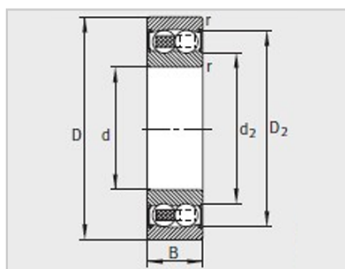

参数信息:

型号 :	2208-TVH
质量m kg :	0.476

尺寸mm :	
d :	40
D :	80
B :	23
rmin :	1.1
D :	70.7
D :	-
d :	52.5
d :	-

安装尺寸mm :	
dmin :	47
D max :	73
ramax :	1

基本额定载荷N :	
动载荷 :	32500
静载荷 :	9400

计算系数 :	
e :	0.26
Y :	2.43
Y :	3.76
Y :	2.54