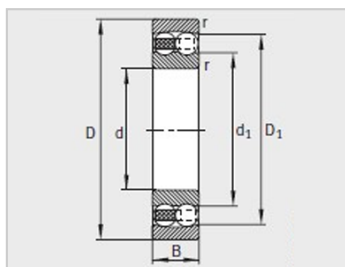

参数信息:

型号 :	2208-TVH
质量m kg :	0.476

尺寸mm :	
d :	40
D :	80
B :	23
rmin :	1.1
D :	70.7
D :	-
d :	52.5
d :	-

安装尺寸mm :	
dmin :	47
D max :	73
ramax :	1

基本额定载荷N :	
动载荷 :	32500
静载荷 :	9400

计算系数 :	
e :	0.26
Y :	2.43
Y :	3.76
Y :	2.54