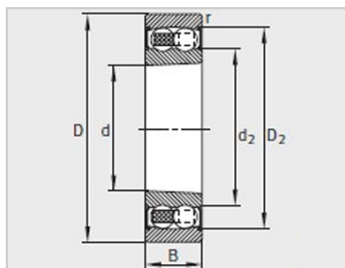

参数信息:

型号 :	2208-TVH
质量m kg :	0.476

尺寸mm :	
d :	40
D :	80
B :	23
rmin :	1.1
D :	70.7
D :	-
d :	52.5
d :	-

安装尺寸mm :	
dmin :	47
D max :	73
ramax :	1

基本额定载荷N :	
动载荷 :	32500
静载荷 :	9400

计算系数 :	
e :	0.26
Y :	2.43
Y :	3.76
Y :	2.54