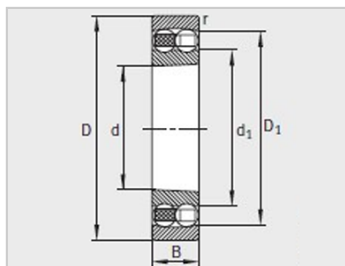

参数信息:

型号 :	2208-TVH
质量m kg :	0.476

尺寸mm :	
d :	40
D :	80
B :	23
rmin :	1.1
D :	70.7
D :	-
d :	52.5
d :	-

安装尺寸mm :	
dmin :	47
D max :	73
ramax :	1

基本额定载荷N :	
动载荷 :	32500
静载荷 :	9400

计算系数 :	
e :	0.26
Y :	2.43
Y :	3.76
Y :	2.54