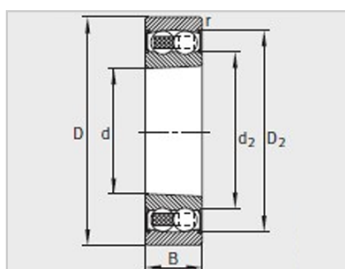

参数信息:

型号 :	2208-K-2RS-TVH-C3
质量m kg :	0.517

尺寸mm :

d :	40
D :	80
B :	23
rmin :	1.1
D :	-
D :	71.1
d :	-
d :	49.2

安装尺寸mm :

dmin :	47
D max :	73
ramax :	1

基本额定载荷N :

动载荷 :	19400
静载荷 :	6500