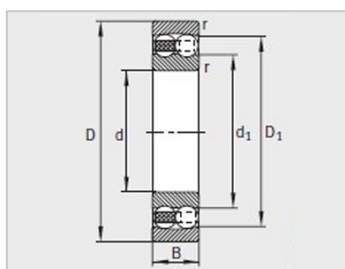

参数信息:

型号 :	2208-K-2RS-TVH-C3
质量m kg :	0.517

尺寸mm :

d :	40
D :	80
B :	23
rmin :	1.1
D :	-
D :	71.1
d :	-
d :	49.2

安装尺寸mm :

dmin :	47
D max :	73
ramax :	1

基本额定载荷N :

动载荷 :	19400
静载荷 :	6500