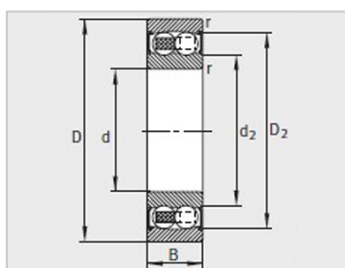

参数信息:

型号 :	2208-K-2RS-TVH-C3
质量m kg :	0.517

尺寸mm :

d :	40
D :	80
B :	23
rmin :	1.1
D :	-
D :	71.1
d :	-
d :	49.2

安装尺寸mm :

dmin :	47
D max :	73
ramax :	1

基本额定载荷N :

动载荷 :	19400
静载荷 :	6500