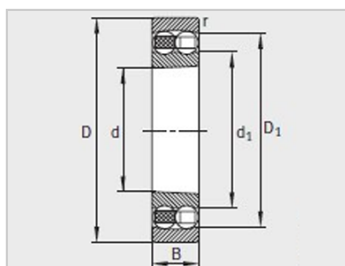

参数信息:

型号 :	2208-K-2RS-TVH-C3
质量m kg :	0.517

尺寸mm :

d :	40
D :	80
B :	23
rmin :	1.1
D :	-
D :	71.1
d :	-
d :	49.2

安装尺寸mm :

dmin :	47
D max :	73
ramax :	1

基本额定载荷N :

动载荷 :	19400
静载荷 :	6500