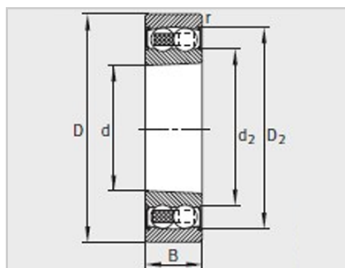

参数信息:

型号 :	2307-K-TVH-C3
质量m kg :	0.96

尺寸mm :	
d :	35
D :	80
B :	31
rmin :	1.5
D :	66.8
D :	-
d :	46.9
d :	-

安装尺寸mm :	
dmin :	44
D max :	71
ramax :	1.5

基本额定载荷N :	
动载荷 :	40500
静载荷 :	11100

计算系数 :	
e :	0.47
Y :	1.35
Y :	2.1
Y :	1.42