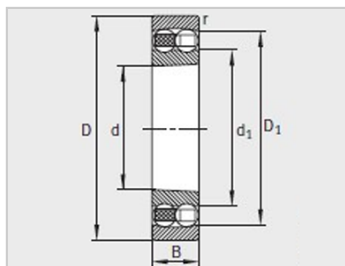

参数信息:

型号 :	2307-K-TVH-C3
质量m kg :	0.96

尺寸mm :	
d :	35
D :	80
B :	31
rmin :	1.5
D :	66.8
D :	-
d :	46.9
d :	-

安装尺寸mm :	
dmin :	44
D max :	71
ramax :	1.5

基本额定载荷N :	
动载荷 :	40500
静载荷 :	11100

计算系数 :	
e :	0.47
Y :	1.35
Y :	2.1
Y :	1.42