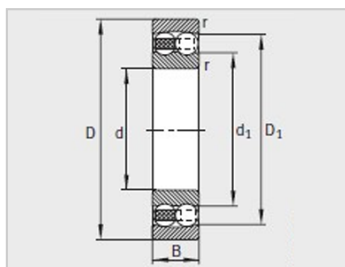

参数信息:

型号 :	2307-K-TVH-C3
质量m kg :	0.96

尺寸mm :	
d :	35
D :	80
B :	31
rmin :	1.5
D :	66.8
D :	-
d :	46.9
d :	-

安装尺寸mm :	
dmin :	44
D max :	71
ramax :	1.5

基本额定载荷N :	
动载荷 :	40500
静载荷 :	11100

计算系数 :	
e :	0.47
Y :	1.35
Y :	2.1
Y :	1.42