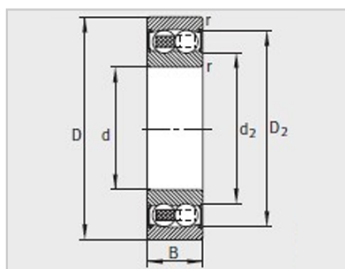

参数信息:

型号 :	2307-K-TVH-C3
质量m kg :	0.96

尺寸mm :	
d :	35
D :	80
B :	31
rmin :	1.5
D :	66.8
D :	-
d :	46.9
d :	-

安装尺寸mm :	
dmin :	44
D max :	71
ramax :	1.5

基本额定载荷N :	
动载荷 :	40500
静载荷 :	11100

计算系数 :	
e :	0.47
Y :	1.35
Y :	2.1
Y :	1.42