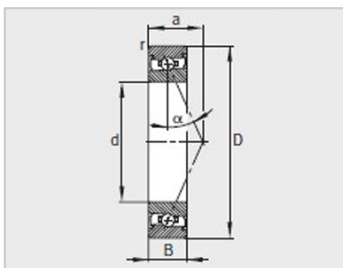

参数信息:

型号 :	HCS7024-E-T-P4S
质量m kg :	2.2

尺寸mm :	
d :	120
D :	180
B :	28
rmin :	2
a :	49

安装尺寸mm :	
dh12 :	131
DH12 :	169
ramax :	2

基本额定载荷N :	
动载荷 :	33000
静载荷 :	41500
疲劳极限载荷Cur/ N :	2280
极限转速nG脂min - 1 :	8500