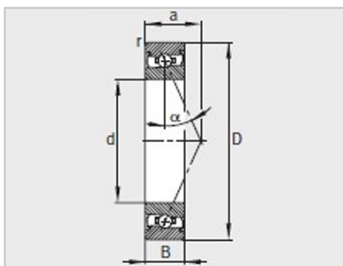

参数信息:

型号 :	HCS7024-E-T-P4S
质量m kg :	2.2

尺寸mm :	
d :	120
D :	180
B :	28
rmin :	2
a :	49

安装尺寸mm :	
dh12 :	131
DH12 :	169
ramax :	2

基本额定载荷N :	
动载荷 :	33000
静载荷 :	41500
疲劳极限载荷Cur/ N :	2280
极限转速nG脂min - 1 :	8500