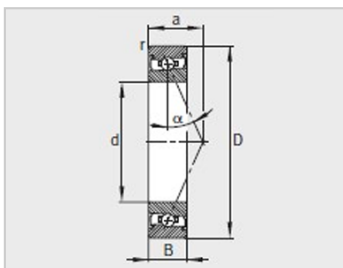

参数信息:

型号 :	HCS7022-E-T-P4S
质量m kg :	2.05

尺寸mm :	
d :	110
D :	170
B :	28
rmin :	2
a :	47

安装尺寸mm :	
dh12 :	121
DH12 :	159
ramax :	2

基本额定载荷N :	
动载荷 :	32500
静载荷 :	39000
疲劳极限载荷Cur/ N :	2200
极限转速nG脂min - 1 :	9000