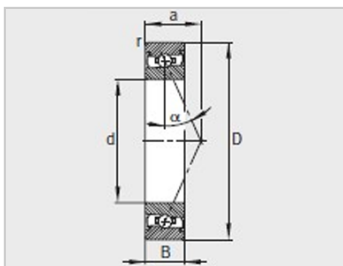

参数信息:

型号 :	HCS7022-E-T-P4S
质量m kg :	2.05

尺寸mm :	
d :	110
D :	170
B :	28
rmin :	2
a :	47

安装尺寸mm :	
dh12 :	121
DH12 :	159
ramax :	2

基本额定载荷N :	
动载荷 :	32500
静载荷 :	39000
疲劳极限载荷Cur/ N :	2200
极限转速nG脂min - 1 :	9000