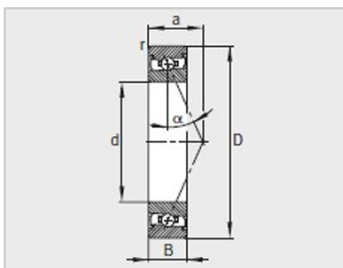

参数信息:

型号 :	HCS7021-E-T-P4S
质量m kg :	1.59

尺寸mm :	
d :	105
D :	160
B :	26
rmin :	2
a :	44

安装尺寸mm :	
dh12 :	116
DH12 :	150
ramax :	2

基本额定载荷N :	
动载荷 :	32000
静载荷 :	38000
疲劳极限载荷Cur/ N :	2180
极限转速nG脂min - 1 :	10000