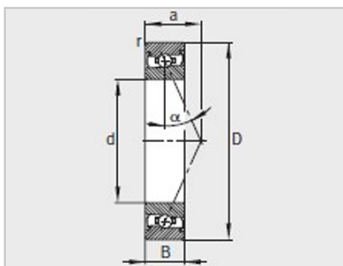

参数信息:

型号 :	HCS7021-E-T-P4S
质量m kg :	1.59

尺寸mm :	
d :	105
D :	160
B :	26
rmin :	2
a :	44

安装尺寸mm :	
dh12 :	116
DH12 :	150
ramax :	2

基本额定载荷N :	
动载荷 :	32000
静载荷 :	38000
疲劳极限载荷Cur/ N :	2180
极限转速nG脂min - 1 :	10000