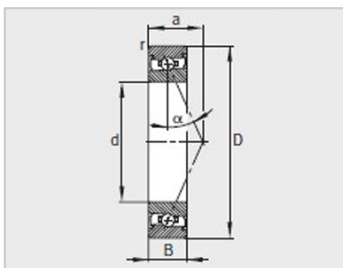

参数信息:

型号 :	HCS71921-C-T-P4S
质量m kg :	0.851

尺寸mm :	
d :	105
D :	145
B :	20
rmin :	1.1
a :	27

安装尺寸mm :	
dh12 :	112
DH12 :	138
ramax :	0.6

基本额定载荷N :	
动载荷 :	20700
静载荷 :	26500
疲劳极限载荷Cur/ N :	1620
极限转速nG脂min - 1 :	12000