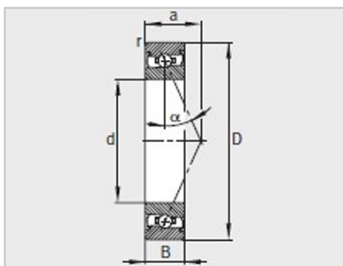

参数信息:

型号 :	HCS71921-C-T-P4S
质量m kg :	0.851

尺寸mm :	
d :	105
D :	145
B :	20
rmin :	1.1
a :	27

安装尺寸mm :	
dh12 :	112
DH12 :	138
ramax :	0.6

基本额定载荷N :	
动载荷 :	20700
静载荷 :	26500
疲劳极限载荷Cur/ N :	1620
极限转速nG脂min - 1 :	12000