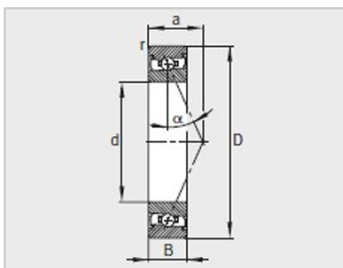

参数信息:

型号 :	HCS7020-E-T-P4S
质量m kg :	1.29

尺寸mm :	
d :	100
D :	150
B :	24
rmin :	1.5
a :	41

安装尺寸mm :	
dh12 :	110
DH12 :	141
ramax :	1.5

基本额定载荷N :	
动载荷 :	24900
静载荷 :	29500
疲劳极限载荷Cur/ N :	1760
极限转速nG脂min - 1 :	11000