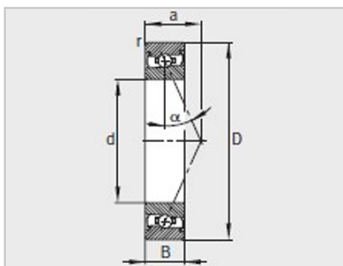

参数信息:

型号 :	HCS7020-E-T-P4S
质量m kg :	1.29

尺寸mm :	
d :	100
D :	150
B :	24
rmin :	1.5
a :	41

安装尺寸mm :	
dh12 :	110
DH12 :	141
ramax :	1.5

基本额定载荷N :	
动载荷 :	24900
静载荷 :	29500
疲劳极限载荷Cur/ N :	1760
极限转速nG脂min - 1 :	11000