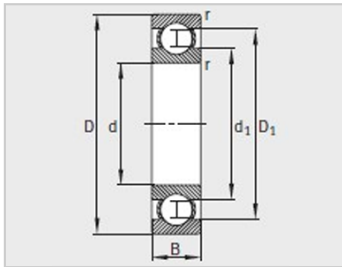

参数信息:

型号 :	16036
质量m kg :	6.92

尺寸mm :	
d :	180
D :	280
B :	31
rmin :	2
D :	238.8
d :	211.9

安装尺寸mm :	
dmin :	188.8
D max :	271.2
ramax :	2

基本额定载荷N :	
动载荷 :	132000
静载荷 :	146000
疲劳极限载荷Cur/ N :	5200
极限转速 nG /min - 1 :	5600
参考转速nB/min - 1 :	2800