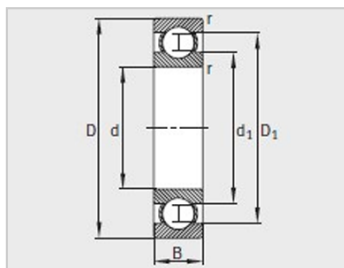

参数信息:

型号 :	6234-M
质量m kg :	18.3

尺寸mm :	
d :	170
D :	310
B :	52
rmin :	4
D :	260.7
d :	219.1

安装尺寸mm :	
dmin :	187
D max :	293
ramax :	3

基本额定载荷N :	
动载荷 :	212000
静载荷 :	224000
疲劳极限载荷Cur/ N :	9400
极限转速 nG /min - 1 :	5300
参考转速nB/min - 1 :	2950