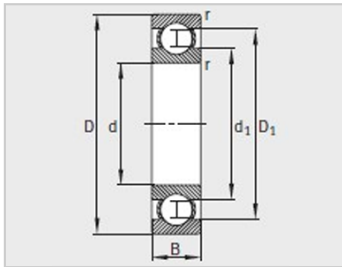

参数信息:

型号 :	6340-M
质量m kg :	56.6

尺寸mm :	
d :	200
D :	420
B :	80
rmin :	5
D :	345.9
d :	274.7

安装尺寸mm :	
dmin :	220
D max :	400
ramax :	4

基本额定载荷N :	
动载荷 :	380000
静载荷 :	465000
疲劳极限载荷Cur/ N :	18000
极限转速 nG /min - 1 :	3400
参考转速nB/min - 1 :	2170