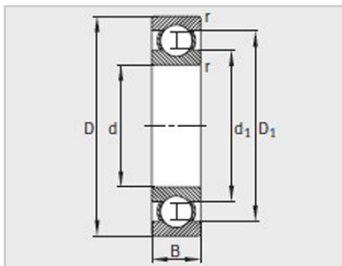

参数信息:

型号 :	6240-M
质量m kg :	27

尺寸mm :	
d :	200
D :	360
B :	58
rmin :	4
D :	306.5
d :	254.9

安装尺寸mm :	
dmin :	217
D max :	343
ramax :	3

基本额定载荷N :	
动载荷 :	270000
静载荷 :	310000
疲劳极限载荷Cur/ N :	12400
极限转速 nG /min - 1 :	4000
参考转速nB/min - 1 :	2430