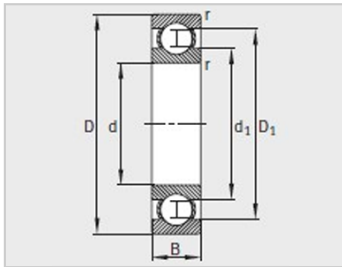

参数信息:

型号 :	6338-M
质量m kg :	50.4

尺寸mm :	
d :	190
D :	400
B :	78
rmin :	5
D :	330.5
d :	260.2

安装尺寸mm :	
dmin :	210
D max :	380
ramax :	4

基本额定载荷N :	
动载荷 :	375000
静载荷 :	440000
疲劳极限载荷Cur/ N :	17500
极限转速 nG /min - 1 :	3600
参考转速nB/min - 1 :	2300