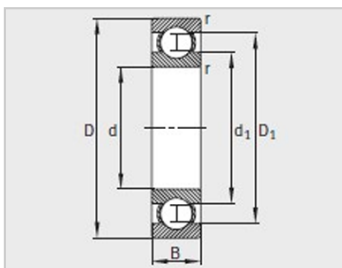

参数信息:

型号 :	6038-M
质量m kg :	11.3

尺寸mm :	
d :	190
D :	290
B :	46
rmin :	2.1
D :	257.9
d :	222.6

安装尺寸mm :	
dmin :	200.2
D max :	279.8
ramax :	2.1

基本额定载荷N :	
动载荷 :	196000
静载荷 :	212000
疲劳极限载荷Cur/ N :	8500
极限转速 nG /min - 1 :	5300
参考转速nB/min - 1 :	3150