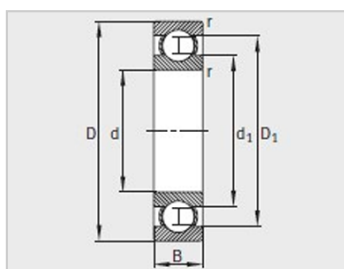

参数信息:

型号 :	6336-M
质量m kg :	43

尺寸mm :	
d :	180
D :	380
B :	75
rmin :	4
D :	317
d :	245.2

安装尺寸mm :	
dmin :	197
D max :	363
ramax :	3

基本额定载荷N :	
动载荷 :	355000
静载荷 :	405000
疲劳极限载荷Cur/ N :	16300
极限转速 nG /min - 1 :	3800
参考转速nB/min - 1 :	2440