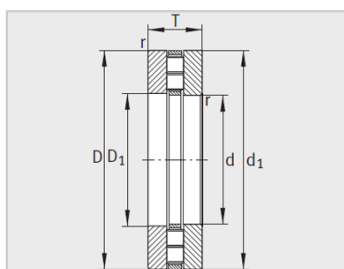

参数信息:

型号 :	89314-TV
质量m kg :	1.82

尺寸mm :

D d :	70
D :	72
D D :	125
d :	125
T :	34
D :	10
B :	12
a rmin :	1.1

滚道尺寸 :

E :	76
E :	123

基本额定载荷N :

动载荷 :	239000
静载荷 :	830000
疲劳极限载荷 Cua N :	74000
极限转速 nG min - 1 :	2950
参考转速 nB min - 1 :	1200