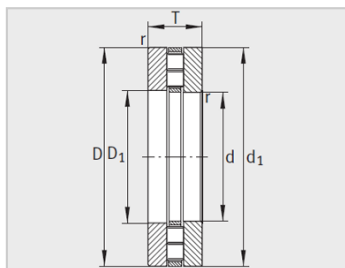

参数信息:

型号 :	89312-TV
质量m kg :	1.26

尺寸mm :

D d :	60
D :	62
D D :	110
d :	110
T :	30
D :	9
B :	10.5
a rmin :	1.1

滚道尺寸 :

E :	66
E :	108

基本额定载荷N :

动载荷 :	196000
静载荷 :	670000
疲劳极限载荷 Cua N :	58000
极限转速 nG min - 1 :	3350
参考转速 nB min - 1 :	1350