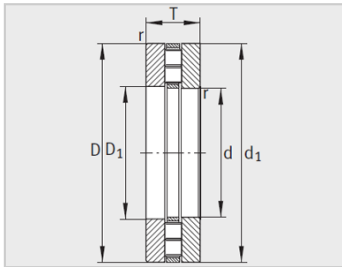

参数信息:

型号 :	89311-TV
质量m kg :	1.18

尺寸mm :

D d :	55
D :	57
D D :	105
d :	105
T :	30
D :	9
B :	10.5
a rmin :	1.1

滚道尺寸 :

E :	61
E :	103

基本额定载荷N :

动载荷 :	184000
静载荷 :	600000
疲劳极限载荷 Cua N :	52000
极限转速 nG min - 1 :	3600
参考转速 nB min - 1 :	1490