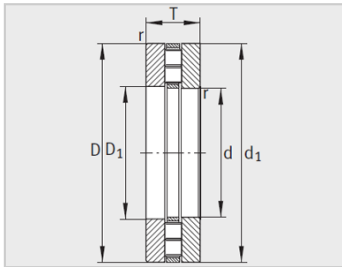

参数信息:

型号 :	89310-TV
质量m kg :	0.887

尺寸mm :

D d :	50
D :	52
D D :	95
d :	95
T :	27
D :	8
B :	9.5
a rmin :	1.1

滚道尺寸 :

E :	56
E :	92

基本额定载荷N :

动载荷 :	167000
静载荷 :	560000
疲劳极限载荷 Cua N :	58000
极限转速 nG min - 1 :	3950
参考转速 nB min - 1 :	1460