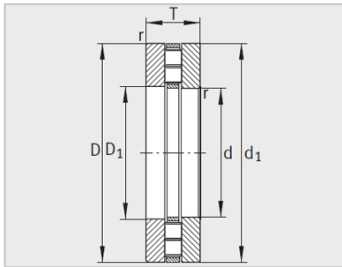

参数信息:

型号 :	89316-TV
质量m kg :	2.37

尺寸mm :

D d :	80
D :	82
D D :	140
d :	140
T :	36
D :	11
B :	12.5
a rmin :	1.5

滚道尺寸 :

E :	86
E :	137

基本额定载荷N :

动载荷 :	305000
静载荷 :	1110000
疲劳极限载荷 Cua N :	100000
极限转速 nG min - 1 :	2600
参考转速 nB min - 1 :	990