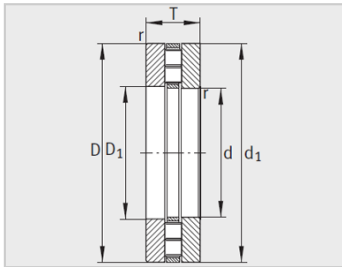

参数信息:

型号 :	89306-TV
质量m kg :	0.24

尺寸mm :

D d :	30
D :	32
D D :	60
d :	60
T :	18
D :	5.5
B :	6.25
a rmin :	1

滚道尺寸 :

E :	33
E :	59

基本额定载荷N :

动载荷 :	69000
静载荷 :	197000
疲劳极限载荷 Cua N :	18900
极限转速 nG min - 1 :	6400
参考转速 nB min - 1 :	2600