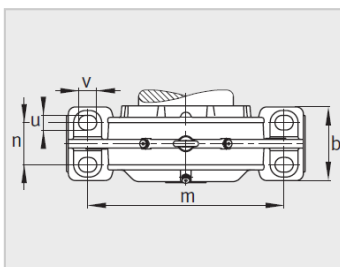

参数信息:

型号 :

轴承座 : BND2222

轴承 : 22222-

紧定套 : H322

质量 m 轴承座 kg : 50

尺寸 :

d : 110

d : 100

a : 440

g : 149.2

h : 280

b : 130

C : 42

D : 200

d : 108

m : 350

n : 70

u : 30

v : 35

s : M24

t : 230

s : M12

s数量 : 6