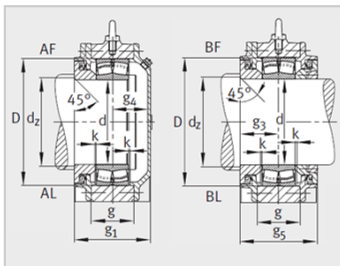

参数信息:

型号 :

轴承座 : BND2222

轴承 : 22222-

紧定套 : H322

质量 m 轴承座 kg : 50

尺寸 :

d : 110

d : 100

a : 440

g : 149.2

h : 280

b : 130

C : 42

D : 200

d : 108

m : 350

n : 70

u : 30

v : 35

s : M24

t : 230

s : M12

s数量 : 6