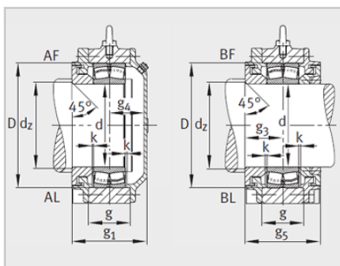

参数信息:

型号 :

轴承座 : BND2222

轴承 : 22222-

紧定套 : H322

质量 m 轴承座 kg : 50

尺寸 :

d : 110

d : 100

a : 440

g : 149.2

h : 280

b : 130

C : 42

D : 200

d : 108

m : 350

n : 70

u : 30

v : 35

s : M24

t : 230

s : M12

s数量 : 6