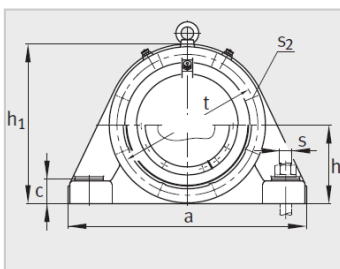

参数信息:

型号 :

轴承座 : BND2222

轴承 : 22222-

紧定套 : H322

质量 m 轴承座 kg : 50

尺寸 :

d : 110