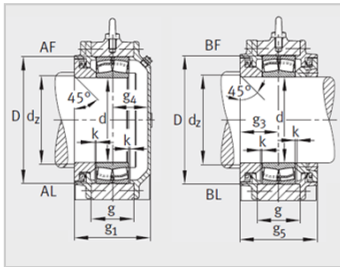

参数信息:

型号 :

轴承座 : BND2230

轴承 : 22230-

紧定套 : H3130

质量 m 轴承座 kg : 85

尺寸 :

d : 150

d : 135

a : 550

g : 177

h : 365

b : 170

C : 54

D : 270

d : 147

d : 162

g : 97

g : 202

g : 93.5

g : 76

g : 187

h : 180

k : 3

m : 450

n : 90

u : 36

v : 45

s : M30

t : 305

s : M16

s数量 : 6