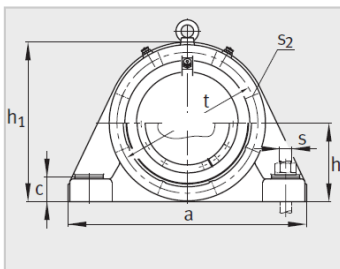

参数信息:

型号 :

轴承座 : BND2230

轴承 : 22230-

紧定套 : H3130

质量 m 轴承座 kg : 85

尺寸 :

d : 150