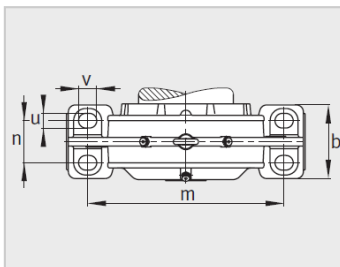

参数信息:

型号 :

轴承座 : BND2230

轴承 : 22230-

紧定套 : H3130

质量 m 轴承座 kg : 85

尺寸 :

d : 150

d : 135

a : 550

g : 177

h : 365

b : 170

C : 54

D : 270

d : 147

m : 450

n : 90

u : 36

v : 45

s : M30

t : 305

s : M16

s数量 : 6