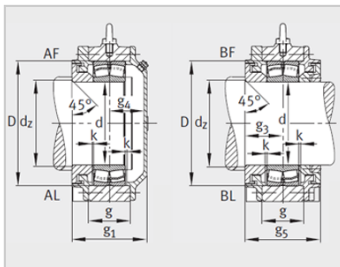

参数信息:

型号 :

轴承座 : BND2230

轴承 : 22230-

紧定套 : H3130

质量 m 轴承座 kg : 85

尺寸 :

d : 150

d : 135

a : 550

g : 177

h : 365

b : 170

C : 54

D : 270

d : 147

m : 450

n : 90

u : 36

v : 45

s : M30

t : 305

s : M16

s数量 : 6