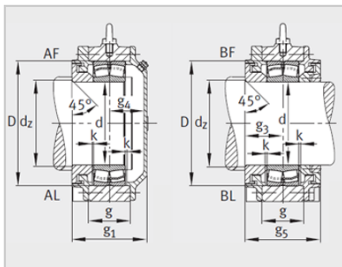

参数信息:

型号 :

轴承座 : BND3128

轴承 : 23128-

紧定套 : H3128

质量 m 轴承座 kg : 60

尺寸 :

d : 140

d : 125

a : 470

g : 170

h : 315

b : 160

C : 45

D : 225

d : 133

m : 380

n : 85

u : 25

v : 35

s : M20

t : 270

s : M12

s数量 : 8