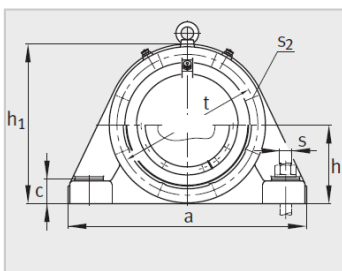

参数信息:

型号 :

轴承座 : BND3128

轴承 : 23128-

紧定套 : H3128

质量 m 轴承座 kg : 60

尺寸 :

d : 140

d : 125

a : 470

g : 170

h : 315

b : 160

C : 45

D : 225

d : 133