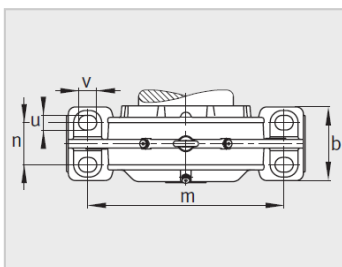

参数信息:

型号 :

轴承座 : BND3128

轴承 : 23128-

紧定套 : H3128

质量 m 轴承座 kg : 60

尺寸 :

d : 140

d : 125

a : 470

g : 170

h : 315

b : 160

C : 45

D : 225

d : 133

m : 380

n : 85

u : 25

v : 35

s : M20

t : 270

s : M12

s数量 : 8