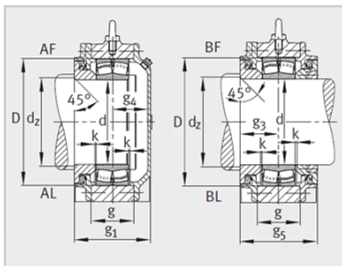

参数信息:

型号 :

轴承座 : BND3128

轴承 : 23128-

紧定套 : H3128

质量 m 轴承座 kg : 60

尺寸 :

d : 140

d : 125

a : 470

g : 170

h : 315

b : 160

C : 45

D : 225

d : 133

m : 380

n : 85

u : 25

v : 35

s : M20

t : 270

s : M12

s数量 : 8