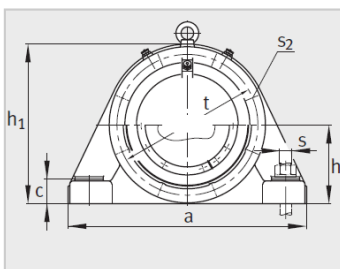

参数信息:

型号 :

轴承座 : BND3028

轴承 : 23028-

紧定套 : H3028

质量 m 轴承座 kg : 35

尺寸 :

d : 140