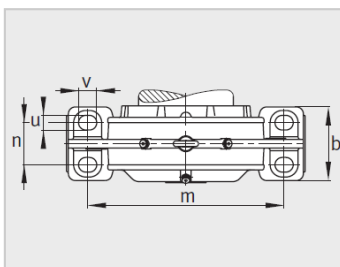

参数信息:

型号 :

轴承座 : BND3028

轴承 : 23028-

紧定套 : H3028

质量 m 轴承座 kg : 35

尺寸 :

d : 140

d : 125

a : 430

g : 136

h : 275

b : 130

C : 40

D : 210

d : 133