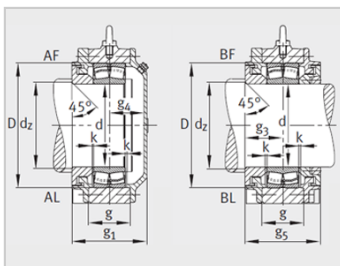

参数信息:

型号 :

轴承座 : BND3028

轴承 : 23028-

紧定套 : H3028

质量 m 轴承座 kg : 35

尺寸 :

d : 140

d : 125

a : 430

g : 136

h : 275

b : 130

C : 40

D : 210

d : 133

m : 360

n : 70

u : 30

v : 35

s : M24

t : 240

s : M10

s数量 : 8