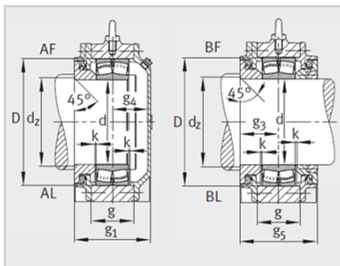

参数信息:

型号 :

轴承座 : BND3028

轴承 : 23028-

紧定套 : H3028

质量 m 轴承座 kg : 35

尺寸 :

d : 140

d : 125

a : 430

g : 136

h : 275

b : 130

C : 40

D : 210

d : 133