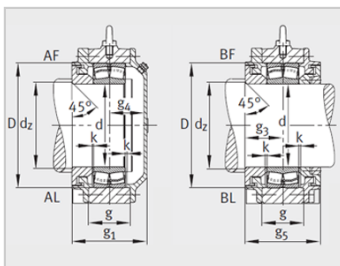

参数信息:

型号 :

轴承座 : BND3226

轴承 : 23226-

紧定套 : H2326

质量 m 轴承座 kg : 50

尺寸 :

d : 130

d : 115

a : 500

g : 188

h : 315

b : 150

C : 45

D : 230

d : 127

m : 400

n : 85

u : 30

v : 35

s : M24

t : 260

s : M12

s数量 : 6