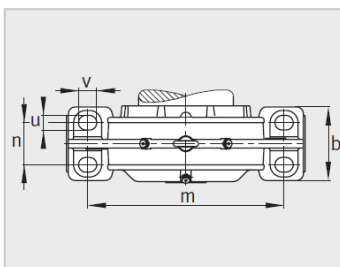

参数信息:

型号 :

轴承座 : BND3226

轴承 : 23226-

紧定套 : H2326

质量 m 轴承座 kg : 50

尺寸 :

d : 130

d : 115

a : 500

g : 188

h : 315

b : 150

C : 45

D : 230

d : 127

m : 400

n : 85

u : 30

v : 35

s : M24

t : 260

s : M12

s数量 : 6