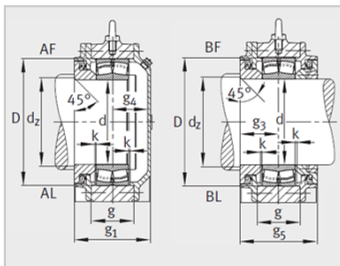

参数信息:

型号 :

轴承座 : BND3226

轴承 : 23226-

紧定套 : H2326

质量 m 轴承座 kg : 50

尺寸 :

d : 130

d : 115

a : 500

g : 188

h : 315

b : 150

C : 45

D : 230

d : 127

m : 400

n : 85

u : 30

v : 35

s : M24

t : 260

s : M12

s数量 : 6