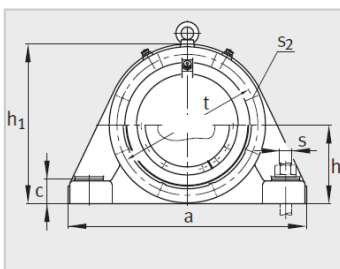

参数信息:

型号 :

轴承座 : BND3226

轴承 : 23226-

紧定套 : H2326

质量 m 轴承座 kg : 50

尺寸 :

d : 130