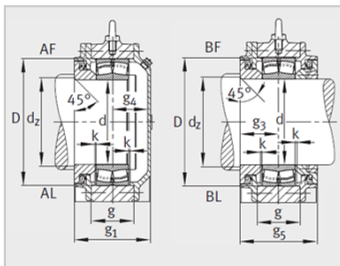

参数信息:

型号 :

轴承座 : BND3126

轴承 : 23126-

紧定套 : H3126

质量 m 轴承座 kg : 55

尺寸 :

d : 130

d : 115

a : 430

g : 165

h : 295

b : 150

C : 40

D : 210

d : 123

m : 350

n : 80

u : 25

v : 35

s : M20

t : 245

s : M12

s数量 : 8