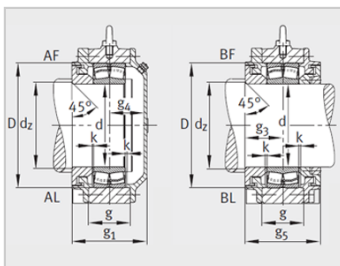

参数信息:

型号 :

轴承座 : BND3126

轴承 : 23126-

紧定套 : H3126

质量 m 轴承座 kg : 55

尺寸 :

d : 130

d : 115

a : 430

g : 165

h : 295

b : 150

C : 40

D : 210

d : 123

m : 350

n : 80

u : 25

v : 35

s : M20

t : 245

s : M12

s数量 : 8