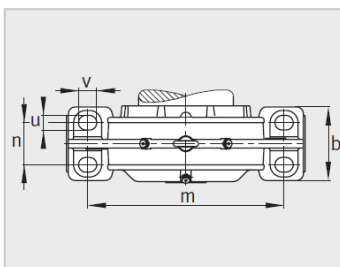

参数信息:

型号 :

轴承座 : BND3126

轴承 : 23126-

紧定套 : H3126

质量 m 轴承座 kg : 55

尺寸 :

d : 130

d : 115

a : 430

g : 165

h : 295

b : 150

C : 40

D : 210

d : 123