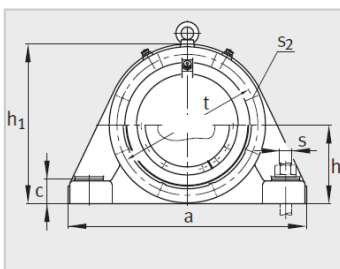

参数信息:

型号 :

轴承座 : BND3126

轴承 : 23126-

紧定套 : H3126

质量 m 轴承座 kg : 55

尺寸 :

d : 130