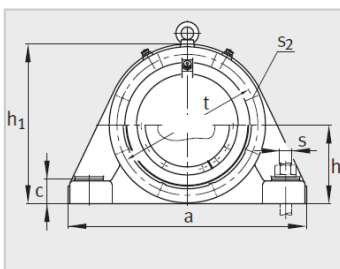

参数信息:

型号 :

轴承座 : BND3224

轴承 : 23224-

紧定套 : H2324

质量 m 轴承座 kg : 40

尺寸 :

d : 120

d : 110

a : 470

g : 161

h : 300

b : 140

C : 42

D : 215

d : 118