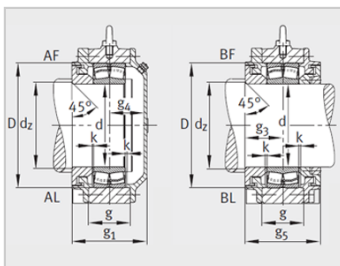

参数信息:

型号 :

轴承座 : BND3224

轴承 : 23224-

紧定套 : H2324

质量 m 轴承座 kg : 40

尺寸 :

d : 120

d : 110

a : 470

g : 161

h : 300

b : 140

C : 42

D : 215

d : 118

m : 370

n : 75

u : 30

v : 35

s : M24

t : 245

s : M12

s数量 : 6