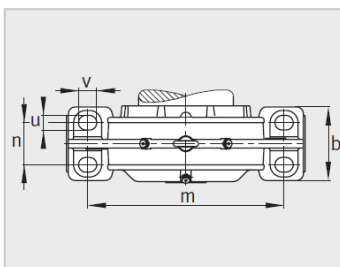

参数信息:

型号 :

轴承座 : BND3224

轴承 : 23224-

紧定套 : H2324

质量 m 轴承座 kg : 40

尺寸 :

d : 120

d : 110

a : 470

g : 161

h : 300

b : 140

C : 42

D : 215

d : 118

m : 370

n : 75

u : 30

v : 35

s : M24

t : 245

s : M12

s数量 : 6