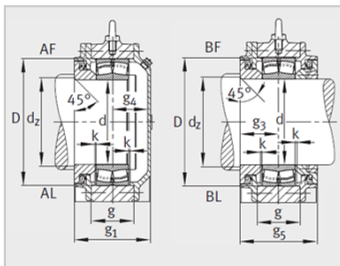

参数信息:

型号 :

轴承座 : BND3224

轴承 : 23224-

紧定套 : H2324

质量 m 轴承座 kg : 40

尺寸 :

d : 120

d : 110

a : 470

g : 161

h : 300

b : 140

C : 42

D : 215

d : 118

m : 370

n : 75

u : 30

v : 35

s : M24

t : 245

s : M12

s数量 : 6