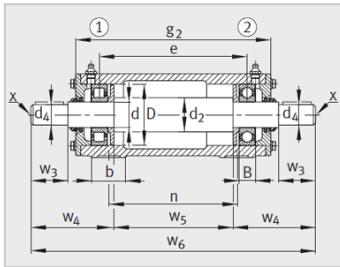

参数信息:

型号 :

轴承单元 :	VRE311-B
轴承 :	NJ311-E-TVP2
轴承 :	6311-C3
轴承座 :	VR311-A
轴 :	VRW311-A

质量m :

轴承座 kg :	22
单元 kg :	38.7
e :	55

尺寸 :

d :	120
D :	29
B :	260
a :	407
g :	158
h :	65
d :	48
d :	-
w :	110
w :	181.5
w :	288
w :	651
w :	-
w :	338
b :	60
n :	300
m :	210
c :	25
h :	80
s :	M16