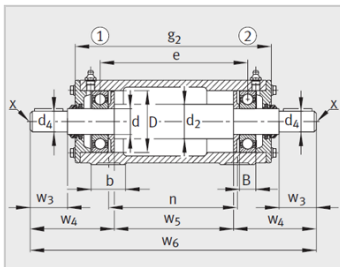

参数信息:

型号 :

轴承单元 :	VRE311-B
轴承 :	NJ311-E-TVP2
轴承 :	6311-C3
轴承座 :	VR311-A
轴 :	VRW311-A

质量m :

轴承座 kg :	22
单元 kg :	38.7
e :	55

尺寸 :

d :	120
D :	29
B :	260
a :	407
g :	158
h :	65
d :	48
d :	-
w :	110
w :	181.5
w :	288
w :	651
w :	-
w :	338
b :	60
n :	300
m :	210
c :	25
h :	80
s :	M16