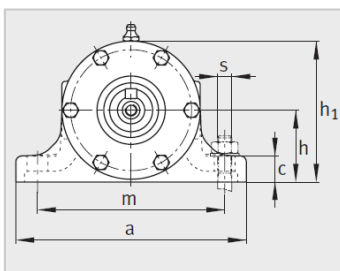

参数信息:

型号 :

轴承单元 :	VRE311-B
轴承 :	NJ311-E-TVP2
轴承 :	6311-C3
轴承座 :	VR311-A
轴 :	VRW311-A

质量m :

轴承座 kg :	22
单元 kg :	38.7
e :	55

尺寸 :

d :	120
D :	29
B :	260
a :	407
g :	158
h :	65
d :	48
d :	-
w :	110
w :	181.5
w :	288
w :	651
w :	-
w :	338
b :	60
n :	300
m :	210
c :	25
h :	80
s :	M16