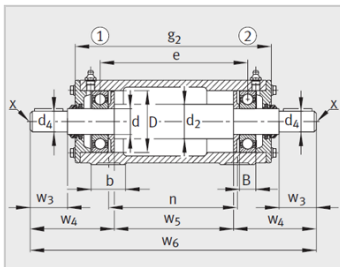

参数信息:

型号 :

轴承单元 :	VRE310-C
轴承 :	NU310-E-TVP2-C3
轴承 :	2X7310-B-TVP-UA
轴承座 :	VR310-C
轴 :	VRW310-C

质量m :

轴承座 kg :	17.9
单元 kg :	31.7
e :	50

尺寸 :

d :	110
D :	27
B :	210
a :	381
g :	138
h :	60
d :	42
d :	110
w :	112
w :	179
w :	240
w :	625
w :	206
w :	300.5
b :	60
n :	275
m :	170
c :	25
h :	70