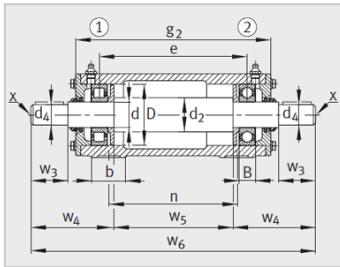

参数信息:

型号 :

轴承单元 :	VRE310-C
轴承 :	NU310-E-TVP2-C3
轴承 :	2X7310-B-TVP-UA
轴承座 :	VR310-C
轴 :	VRW310-C

质量m :

轴承座 kg :	17.9
单元 kg :	31.7
e :	50

尺寸 :

d :	110
D :	27
B :	210
a :	381
g :	138
h :	60
d :	42
d :	110
w :	112
w :	179
w :	240
w :	625
w :	206
w :	300.5
b :	60
n :	275
m :	170
c :	25
h :	70