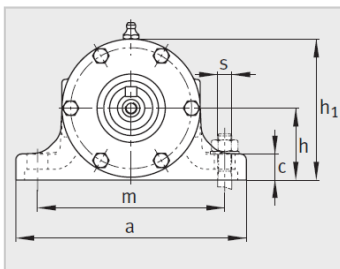

参数信息:

型号 :

轴承单元 :	VRE310-C
轴承 :	NU310-E-TVP2-C3
轴承 :	2X7310-B-TVP-UA
轴承座 :	VR310-C
轴 :	VRW310-C

质量m :

轴承座 kg :	17.9
单元 kg :	31.7
e :	50

尺寸 :

d :	110
D :	27
B :	210
a :	381
g :	138
h :	60
d :	42
d :	110
w :	112
w :	179
w :	240
w :	625
w :	206
w :	300.5
b :	60
n :	275
m :	170
c :	25
h :	70