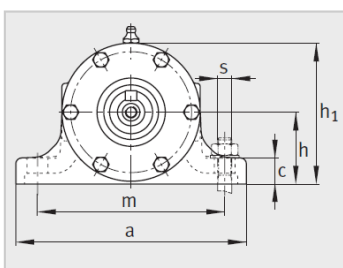

参数信息:

型号 :

轴承单元 :	VRE312-F
轴承 :	6312-C3
轴承 :	6312-C3
轴承座 :	VR312-F
轴 :	VRW312-F

质量m :

轴承座 kg :	30.7
单元 kg :	51.1
e :	60

尺寸 :

d :	130
D :	31
B :	260
a :	457
g :	162
h :	70
d :	48
d :	-
w :	110
w :	184.5
w :	333
w :	701
w :	183.5
w :	384
b :	70
n :	340
m :	210
c :	25
h :	80
s :	M16