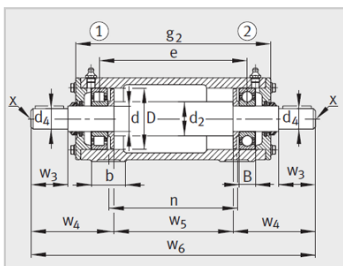

参数信息:

型号 :

轴承单元 :	VRE312-F
轴承 :	6312-C3
轴承 :	6312-C3
轴承座 :	VR312-F
轴 :	VRW312-F

质量m :

轴承座 kg :	30.7
单元 kg :	51.1
e :	60

尺寸 :

d :	130
D :	31
B :	260
a :	457
g :	162
h :	70
d :	48
d :	-
w :	110
w :	184.5
w :	333
w :	701
w :	183.5
w :	384
b :	70
n :	340
m :	210
c :	25
h :	80
s :	M16