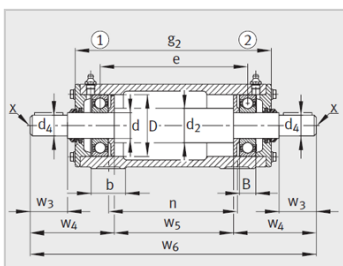

参数信息:

型号 :

轴承单元 :	VRE312-F
轴承 :	6312-C3
轴承 :	6312-C3
轴承座 :	VR312-F
轴 :	VRW312-F

质量m :

轴承座 kg :	30.7
单元 kg :	51.1
e :	60

尺寸 :

d :	130
D :	31
B :	260
a :	457
g :	162
h :	70
d :	48
d :	-
w :	110
w :	184.5
w :	333
w :	701
w :	183.5
w :	384
b :	70
n :	340
m :	210
c :	25
h :	80
s :	M16