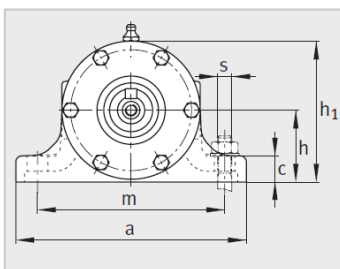

参数信息:

型号 :

轴承单元 : VRE312-D
 轴承 : NU312-E-TVP2-C3
 轴承 : 6312-C3
 轴承座 : VR312-D
 轴 : VRW312-D

质量m :

轴承座 kg : 31.7
 单元 kg : 52.4
 e : 60

尺寸 :

d : 130
 D : 31
 B : 260
 a : 457
 g : 162
 h : 70
 d : 48
 d : 110
 w : 112
 w : 185.5
 w : 335
 w : 706
 w : -
 w : 386
 b : 70
 n : 340
 m : 210
 c : 25
 h : 80