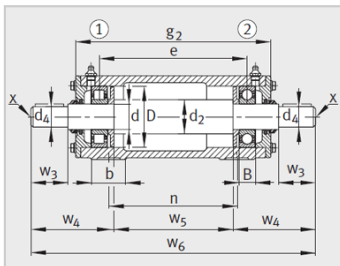

参数信息:

型号 :

轴承单元 : VRE312-D
 轴承 : NU312-E-TVP2-C3
 轴承 : 6312-C3
 轴承座 : VR312-D
 轴 : VRW312-D

质量m :

轴承座 kg : 31.7
 单元 kg : 52.4
 e : 60

尺寸 :

d : 130
 D : 31
 B : 260
 a : 457
 g : 162
 h : 70
 d : 48
 d : 110
 w : 112
 w : 185.5
 w : 335
 w : 706
 w : -
 w : 386
 b : 70
 n : 340
 m : 210
 c : 25
 h : 80

s : M16

: