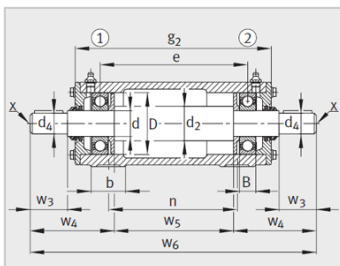

参数信息:

型号 :

轴承单元 : VRE312-D
 轴承 : NU312-E-TVP2-C3
 轴承 : 6312-C3
 轴承座 : VR312-D
 轴 : VRW312-D

质量m :

轴承座 kg : 31.7
 单元 kg : 52.4
 e : 60

尺寸 :

d : 130
 D : 31
 B : 260
 a : 457
 g : 162
 h : 70
 d : 48
 d : 110
 w : 112
 w : 185.5
 w : 335
 w : 706
 w : -
 w : 386
 b : 70
 n : 340
 m : 210
 c : 25
 h : 80

s : M16

: