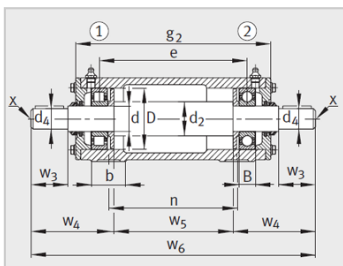

参数信息:

型号 :

轴承单元 :	VRE312-B
轴承 :	NJ312-E-TVP2
轴承 :	6312-C3
轴承座 :	VR312-A
轴 :	VRW312-A

质量m :

轴承座 kg :	30.7
单元 kg :	51.4
e :	60

尺寸 :

d :	130
D :	31
B :	260
a :	457
g :	162
h :	70
d :	48
d :	-
w :	110
w :	183.5
w :	334
w :	701
w :	-
w :	386
b :	70
n :	340
m :	210
c :	25
h :	80
s :	M16