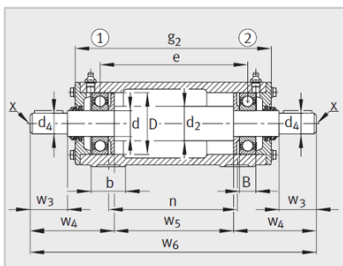

参数信息:

型号 :

轴承单元 :	VRE312-B
轴承 :	NJ312-E-TVP2
轴承 :	6312-C3
轴承座 :	VR312-A
轴 :	VRW312-A

质量m :

轴承座 kg :	30.7
单元 kg :	51.4
e :	60

尺寸 :

d :	130
D :	31
B :	260
a :	457
g :	162
h :	70
d :	48
d :	-
w :	110
w :	183.5
w :	334
w :	701
w :	-
w :	386
b :	70
n :	340
m :	210
c :	25
h :	80
s :	M16