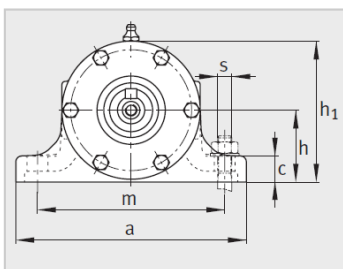

参数信息:

型号 :

轴承单元 :	VRE312-B
轴承 :	NJ312-E-TVP2
轴承 :	6312-C3
轴承座 :	VR312-A
轴 :	VRW312-A

质量m :

轴承座 kg :	30.7
单元 kg :	51.4
e :	60

尺寸 :

d :	130
D :	31
B :	260
a :	457
g :	162
h :	70
d :	48
d :	-
w :	110
w :	183.5
w :	334
w :	701
w :	-
w :	386
b :	70
n :	340
m :	210
c :	25
h :	80
s :	M16