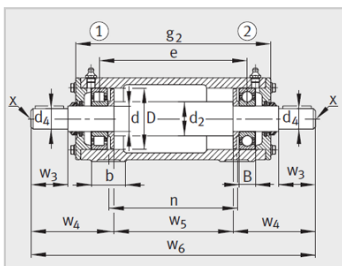

参数信息:

型号 :

轴承单元 :	VRE311-D
轴承 :	NU311-E-TVP2-C3
轴承 :	6311-C3
轴承座 :	VR311-D
轴 :	VRW311-D

质量m :

轴承座 kg :	22.5
单元 kg :	39.2
e :	55

尺寸 :

d :	120
D :	29
B :	260
a :	407
g :	158
h :	65
d :	48
d :	110
w :	112
w :	181
w :	289
w :	651
w :	-
w :	338
b :	60
n :	300
m :	210
c :	25
h :	80

s : M16

: