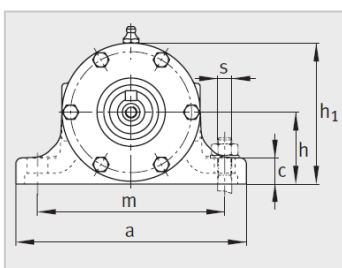

参数信息:

型号 :

轴承单元 :	VRE311-D
轴承 :	NU311-E-TVP2-C3
轴承 :	6311-C3
轴承座 :	VR311-D
轴 :	VRW311-D

质量m :

轴承座 kg :	22.5
单元 kg :	39.2
e :	55

尺寸 :

d :	120
D :	29
B :	260
a :	407
g :	158
h :	65
d :	48
d :	110
w :	112
w :	181
w :	289
w :	651
w :	-
w :	338
b :	60
n :	300
m :	210
c :	25
h :	80