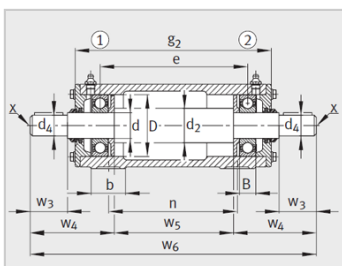

参数信息:

型号 :

轴承单元 :	VRE311-D
轴承 :	NU311-E-TVP2-C3
轴承 :	6311-C3
轴承座 :	VR311-D
轴 :	VRW311-D

质量m :

轴承座 kg :	22.5
单元 kg :	39.2
e :	55

尺寸 :

d :	120
D :	29
B :	260
a :	407
g :	158
h :	65
d :	48
d :	110
w :	112
w :	181
w :	289
w :	651
w :	-
w :	338
b :	60
n :	300
m :	210
c :	25
h :	80

s : M16

: