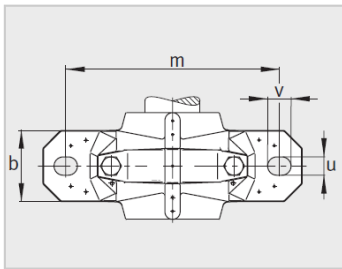

g : 80

h : 97

d : 35

b : 52

c : 22

D : 72

g : 93

g : 86

g : 10.5

h : 50

m : 150

u : 15

v : 20

smm : M12

sinch : 1/2

: