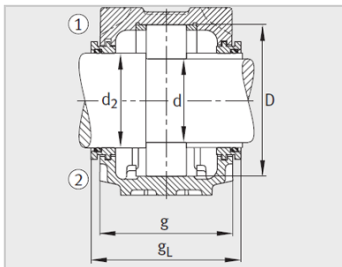

参数信息:

型号 :

轴承座 : SNV072-L

轴承 : 2306-TV
H

锁紧螺母 : KM6

止动垫圈 : MB6

止动环 2件 : FRM72/3

双唇密封圈 : DH306

带O形圈的迷宫密封
圈 : TSV306

毛毡密封 : FSV306

V型圈 : DHV306

轴承盖 : DKV072

质量m轴承座 kg : 2

尺寸 :

d : 30

a : 185

g : 10.5

h : 50

m : 150

u : 15

v : 20

smm : M12

sinch : 1/2

: