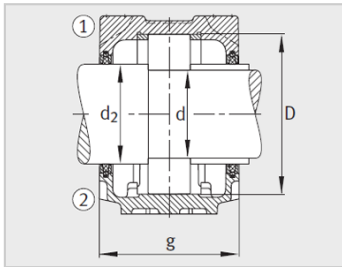

参数信息:

型号 :

轴承座 : SNV072-L

轴承 : 2306-TV
H

锁紧螺母 : KM6

止动垫圈 : MB6

止动环 2件 : FRM72/3

双唇密封圈 : DH306

带O形圈的迷宫密封
圈 : TSV306

毛毡密封 : FSV306

V型圈 : DHV306

轴承盖 : DKV072

质量m轴承座 kg : 2

尺寸 :

d : 30

a : 185

g : 10.5

h : 50

m : 150

u : 15

v : 20

smm : M12

sinch : 1/2

: