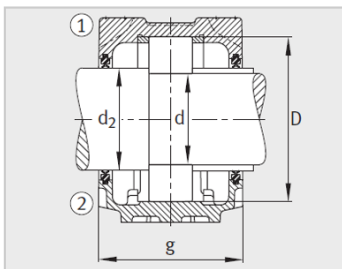

参数信息:

型号 :

轴承座 : SNV072-L

轴承 : 2306-TV
H

锁紧螺母 : KM6

止动垫圈 : MB6

止动环 2件 : FRM72/3

双唇密封圈 : DH306

带O形圈的迷宫密封
圈 : TSV306

毛毡密封 : FSV306

V型圈 : DHV306

轴承盖 : DKV072

质量m轴承座 kg : 2

尺寸 :

d : 30

a : 185

g : 10.5

h : 50

m : 150

u : 15

v : 20

smm : M12

sinch : 1/2

: