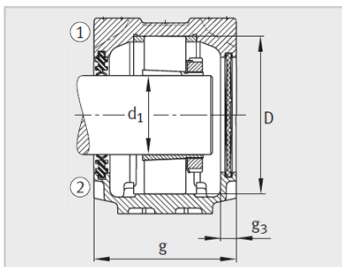

参数信息:

型号 :

轴承座 : SNV072-L

轴承 : 2306-TV
H

锁紧螺母 : KM6

止动垫圈 : MB6

止动环 2件 : FRM72/3

双唇密封圈 : DH306

带O形圈的迷宫密封
圈 : TSV306

毛毡密封 : FSV306

V型圈 : DHV306

轴承盖 : DKV072

质量m轴承座 kg : 2

尺寸 :

d : 30

a : 185

g : 10.5

h : 50

m : 150

u : 15

v : 20

smm : M12

sinch : 1/2

: