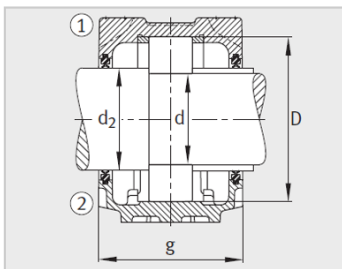

参数信息:

型号:

轴承座:	SNV062-L
轴承:	22206-E1
锁紧螺母:	KM6
止动垫圈:	MB6
止动环 2件:	FRM62/5
双唇密封圈:	DH206
带O形圈的迷宫密封圈:	TSV206
毛毡密封:	-
V型圈:	-
轴承盖:	DKV062
质量m轴承座 kg:	1.9

尺寸:

d:	30
a:	185
g:	75
h:	91
d:	35
b:	52
c:	22
D:	62
g:	100
g:	-
g:	10.5
h:	50
m:	150
u:	15
v:	20
smm:	M12
sinch:	1/2