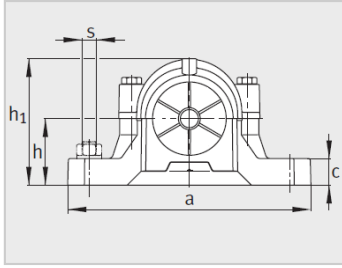

参数信息:

型号:

轴承座:	SNV062-L
轴承:	22206-E1
锁紧螺母:	KM6
止动垫圈:	MB6
止动环 2件:	FRM62/5
双唇密封圈:	DH206
带O形圈的迷宫密封圈:	TSV206
毛毡密封:	-
V型圈:	-
轴承盖:	DKV062
质量m轴承座 kg:	1.9

尺寸:

d:	30
a:	185
g:	75
h:	91
d:	35
b:	52
c:	22
D:	62
g:	100
g:	-
g:	10.5
h:	50
m:	150
u:	15
v:	20
smm:	M12
sinch:	1/2