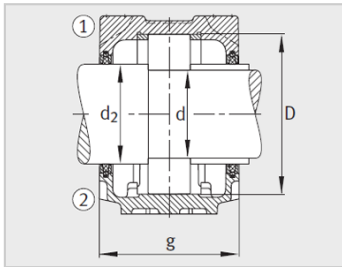

参数信息:

型号:

轴承座:	SNV062-L
轴承:	22206-E1
锁紧螺母:	KM6
止动垫圈:	MB6
止动环 2件:	FRM62/5
双唇密封圈:	DH206
带O形圈的迷宫密封圈:	TSV206
毛毡密封:	-
V型圈:	-
轴承盖:	DKV062
质量m轴承座 kg:	1.9

尺寸:

d:	30
a:	185
g:	75
h:	91
d:	35
b:	52
c:	22
D:	62
g:	100
g:	-
g:	10.5
h:	50
m:	150
u:	15
v:	20
smm:	M12
sinch:	1/2