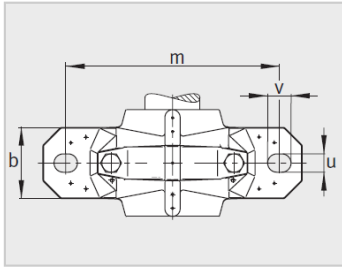

参数信息:

型号:

轴承座:	SNV062-L
轴承:	22206-E1
锁紧螺母:	KM6
止动垫圈:	MB6
止动环 2件:	FRM62/5
双唇密封圈:	DH206
带O形圈的迷宫密封圈:	TSV206
毛毡密封:	-
V型圈:	-
轴承盖:	DKV062
质量m轴承座 kg:	1.9

尺寸:

d:	30
a:	185
g:	75
h:	91
d:	35
b:	52
c:	22
D:	62
g:	100
g:	-
g:	10.5
h:	50
m:	150
u:	15
v:	20
smm:	M12
sinch:	1/2