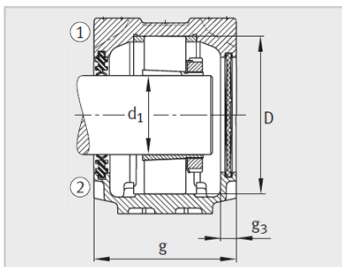

参数信息:

型号:

轴承座:	SNV062-L
轴承:	22206-E1
锁紧螺母:	KM6
止动垫圈:	MB6
止动环 2件:	FRM62/5
双唇密封圈:	DH206
带O形圈的迷宫密封圈:	TSV206
毛毡密封:	-
V型圈:	-
轴承盖:	DKV062
质量m轴承座 kg:	1.9

尺寸:

d:	30
a:	185
g:	75
h:	91
d:	35
b:	52
c:	22
D:	62
g:	100
g:	-
g:	10.5
h:	50
m:	150
u:	15
v:	20
smm:	M12
sinch:	1/2