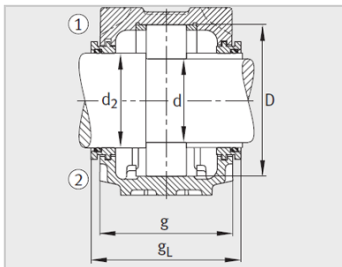

参数信息:

型号:

轴承座:	SNV062-L
轴承:	22206-E1
锁紧螺母:	KM6
止动垫圈:	MB6
止动环 2件:	FRM62/5
双唇密封圈:	DH206
带O形圈的迷宫密封圈:	TSV206
毛毡密封:	-
V型圈:	-
轴承盖:	DKV062
质量m轴承座 kg:	1.9

尺寸:

d:	30
a:	185
g:	75
h:	91
d:	35
b:	52
c:	22
D:	62
g:	100
g:	-
g:	10.5
h:	50
m:	150
u:	15
v:	20
smm:	M12
sinch:	1/2