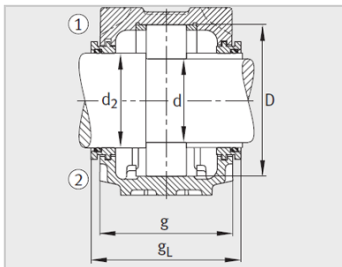

参数信息:

型号 :

轴承座 : SNV062-L

轴承 : 20206-TV
P

锁紧螺母 : KM6

止动垫圈 : MB6

止动环 2件 : FRM62/7

双唇密封圈 : DH206

带O形圈的迷宫密封
圈 : TSV206

毛毡密封 : -

V型圈 : -

轴承盖 : DKV062

质量m轴承座 kg : 1.9

尺寸 :

d : 30

a : 185

g : 10.5

h : 50

m : 150

u : 15

v : 20

smm : M12

sinch : 1/2

: