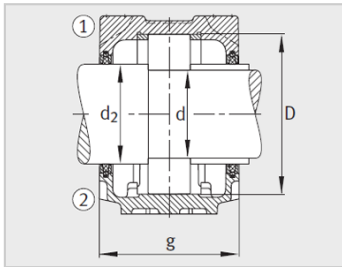

参数信息:

型号 :

轴承座 : SNV062-L

轴承 : 20206-TV
P

锁紧螺母 : KM6

止动垫圈 : MB6

止动环 2件 : FRM62/7

双唇密封圈 : DH206

带O形圈的迷宫密封
圈 : TSV206

毛毡密封 : -

V型圈 : -

轴承盖 : DKV062

质量m轴承座 kg : 1.9

尺寸 :

d : 30

a : 185

g : 10.5

h : 50

m : 150

u : 15

v : 20

smm : M12

sinch : 1/2

: