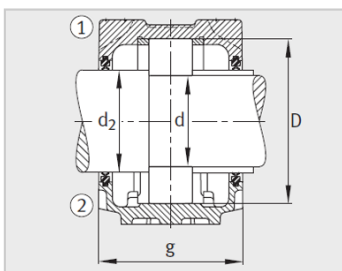

参数信息:

型号 :

轴承座 : SNV062-L

轴承 : 20206-TV
P

锁紧螺母 : KM6

止动垫圈 : MB6

止动环 2件 : FRM62/7

双唇密封圈 : DH206

带O形圈的迷宫密封
圈 : TSV206

毛毡密封 : -

V型圈 : -

轴承盖 : DKV062

质量m轴承座 kg : 1.9

尺寸 :

d : 30

a : 185

g : 10.5

h : 50

m : 150

u : 15

v : 20

smm : M12

sinch : 1/2

: