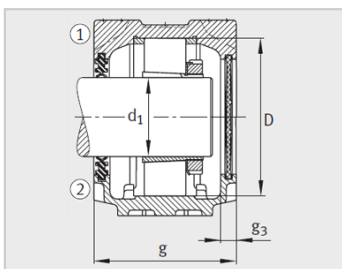

参数信息:

型号 :

轴承座 : SNV062-L

轴承 : 20206-TV
P

锁紧螺母 : KM6

止动垫圈 : MB6

止动环 2件 : FRM62/7

双唇密封圈 : DH206

带O形圈的迷宫密封
圈 : TSV206

毛毡密封 : -

V型圈 : -

轴承盖 : DKV062

质量m轴承座 kg : 1.9

尺寸 :

d : 30

a : 185

g : 10.5

h : 50

m : 150

u : 15

v : 20

smm : M12

sinch : 1/2

: