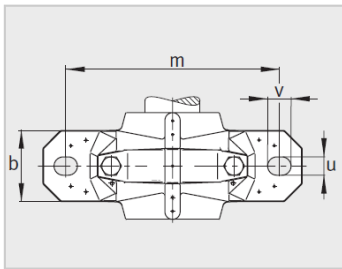

g : 10.5

h : 50

m : 150

u : 15

v : 20

smm : M12

sinch : 1/2

: