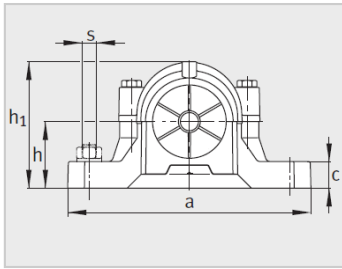

g : 10.5

h : 50

m : 150

u : 15

v : 20

smm : M12

sinch : 1/2

: