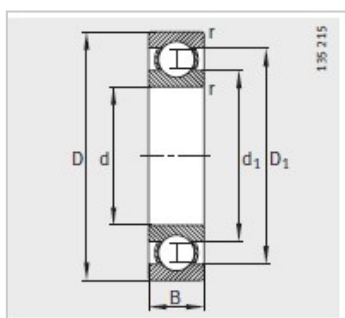

参数信息:

型号 :	16013
质量m kg :	0.302

尺寸mm :	
d :	65
D :	100
B :	11
rmin :	0.6
D :	87.9
D :	-
d :	77.1

安装尺寸mm :	
dmin :	68.2
D max :	96.8
ramax :	0.6

基本额定载荷N :	
动载荷 :	21200
静载荷 :	19600
疲劳极限载荷Cur/ N :	910
极限转速 nG /min - 1 :	16000
参考转速nB/min - 1 :	5300