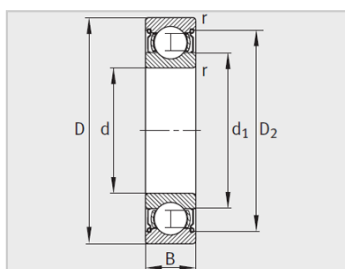

参数信息:

型号 :	16013
质量m kg :	0.302

尺寸mm :	
d :	65
D :	100
B :	11
rmin :	0.6
D :	87.9
D :	-
d :	77.1

安装尺寸mm :	
dmin :	68.2
D max :	96.8
ramax :	0.6

基本额定载荷N :	
动载荷 :	21200
静载荷 :	19600
疲劳极限载荷Cur/ N :	910
极限转速 nG /min - 1 :	16000
参考转速nB/min - 1 :	5300