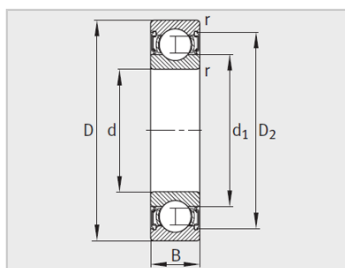

参数信息:

型号 :	16013
质量m kg :	0.302

尺寸mm :	
d :	65
D :	100
B :	11
rmin :	0.6
D :	87.9
D :	-
d :	77.1

安装尺寸mm :	
dmin :	68.2
D max :	96.8
ramax :	0.6

基本额定载荷N :	
动载荷 :	21200
静载荷 :	19600
疲劳极限载荷Cur/ N :	910
极限转速 nG /min - 1 :	16000
参考转速nB/min - 1 :	5300