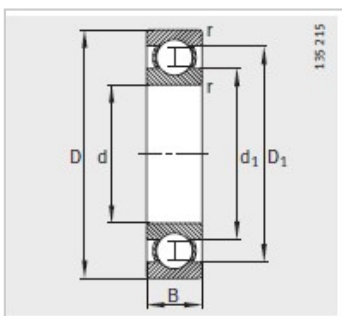

参数信息:

型号 :	61813-2RSR-Y
质量m kg :	0.13

尺寸mm :	
d :	65
D :	85
B :	10
rmin :	0.6
D :	-
D :	80.5
d :	71.6

安装尺寸mm :	
dmin :	68.2
D max :	81.8
ramax :	0.6

基本额定载荷N :	
动载荷 :	12200
静载荷 :	12000
疲劳极限载荷Cur/ N :	520
极限转速 nG /min - 1 :	5000
参考转速nB/min - 1 :	-