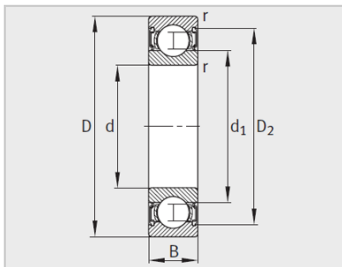

参数信息:

型号 :	61813-2RSR-Y
质量m kg :	0.13

尺寸mm :	
d :	65
D :	85
B :	10
rmin :	0.6
D :	-
D :	80.5
d :	71.6

安装尺寸mm :	
dmin :	68.2
D max :	81.8
ramax :	0.6

基本额定载荷N :	
动载荷 :	12200
静载荷 :	12000
疲劳极限载荷Cur/ N :	520
极限转速 nG /min - 1 :	5000
参考转速nB/min - 1 :	-