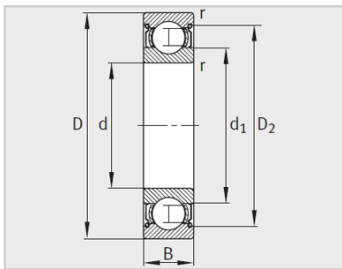

参数信息:

型号 :	61813-2RSR-Y
质量m kg :	0.13

尺寸mm :	
d :	65
D :	85
B :	10
rmin :	0.6
D :	-
D :	80.5
d :	71.6

安装尺寸mm :	
dmin :	68.2
D max :	81.8
ramax :	0.6

基本额定载荷N :	
动载荷 :	12200
静载荷 :	12000
疲劳极限载荷Cur/ N :	520
极限转速 nG /min - 1 :	5000
参考转速nB/min - 1 :	-