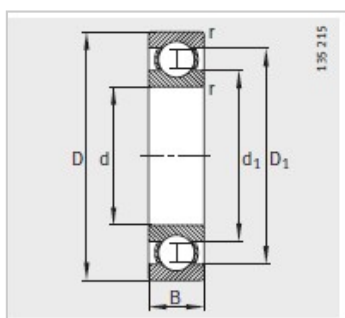

参数信息:

型号 :	6212-2Z
质量m kg :	0.807

尺寸mm :	
d :	60
D :	110
B :	22
rmin :	1.5
D :	-
D :	97.7
d :	75.8

安装尺寸mm :	
dmin :	69
D max :	101
ramax :	1.5

基本额定载荷N :	
动载荷 :	52000
静载荷 :	36000
疲劳极限载荷Cur/ N :	2240
极限转速 nG /min - 1 :	6000
参考转速 nB/min - 1 :	6800