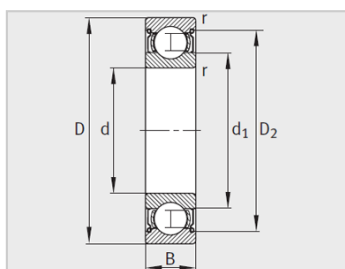

参数信息:

型号 :	6212-2Z
质量m kg :	0.807

尺寸mm :	
d :	60
D :	110
B :	22
rmin :	1.5
D :	-
D :	97.7
d :	75.8

安装尺寸mm :	
dmin :	69
D max :	101
ramax :	1.5

基本额定载荷N :	
动载荷 :	52000
静载荷 :	36000
疲劳极限载荷Cur/ N :	2240
极限转速 nG /min - 1 :	6000
参考转速 nB/min - 1 :	6800