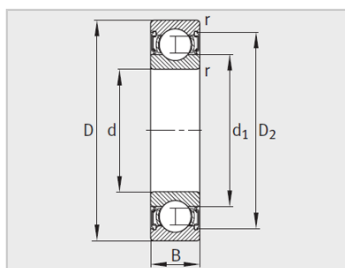

参数信息:

型号 :	6212-2Z
质量m kg :	0.807

尺寸mm :	
d :	60
D :	110
B :	22
rmin :	1.5
D :	-
D :	97.7
d :	75.8

安装尺寸mm :	
dmin :	69
D max :	101
ramax :	1.5

基本额定载荷N :	
动载荷 :	52000
静载荷 :	36000
疲劳极限载荷Cur/ N :	2240
极限转速 nG /min - 1 :	6000
参考转速 nB/min - 1 :	6800