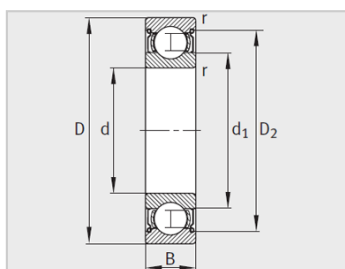

参数信息:

型号 :	6212-2RSR
质量m kg :	0.809

尺寸mm :	
d :	60
D :	110
B :	22
rmin :	1.5
D :	-
D :	97.7
d :	75.8

安装尺寸mm :	
dmin :	69
D max :	101
ramax :	1.5

基本额定载荷N :	
动载荷 :	52000
静载荷 :	36000
疲劳极限载荷Cur/ N :	2240
极限转速 nG /min - 1 :	4000
参考转速nB/min - 1 :	-