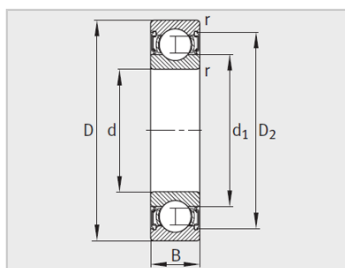

参数信息:

型号 :	6212-2RSR
质量m kg :	0.809

尺寸mm :	
d :	60
D :	110
B :	22
rmin :	1.5
D :	-
D :	97.7
d :	75.8

安装尺寸mm :	
dmin :	69
D max :	101
ramax :	1.5

基本额定载荷N :	
动载荷 :	52000
静载荷 :	36000
疲劳极限载荷Cur/ N :	2240
极限转速 nG /min - 1 :	4000
参考转速nB/min - 1 :	-