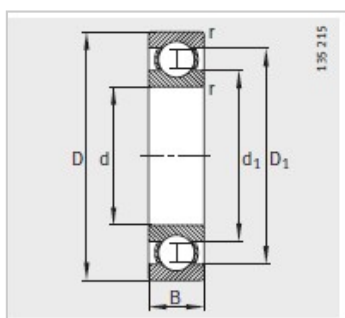

参数信息:

型号 :	6212-2RSR
质量m kg :	0.809

尺寸mm :	
d :	60
D :	110
B :	22
rmin :	1.5
D :	-
D :	97.7
d :	75.8

安装尺寸mm :	
dmin :	69
D max :	101
ramax :	1.5

基本额定载荷N :	
动载荷 :	52000
静载荷 :	36000
疲劳极限载荷Cur/ N :	2240
极限转速 nG /min - 1 :	4000
参考转速nB/min - 1 :	-