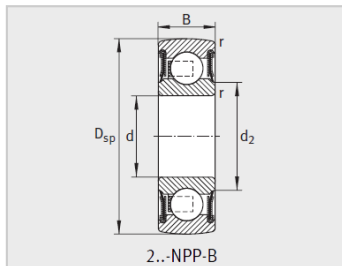

参数信息:

型号 :	207-NPP-B
质量 m kg :	0.29
尺寸 :	
d :	35
Dsp :	72
B :	17
d :	42.4
r :	1
极限转速 nG min-1 :	6300
基本额定载荷 :	
动载荷 N :	25500
静载荷 N :	15300
参考轴承3) :	6207

: