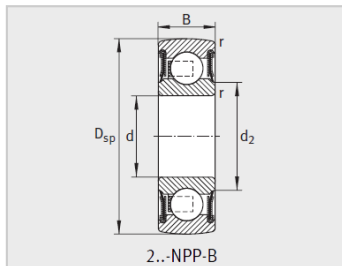

参数信息:

型号 :	204-NPP-B
质量 m kg :	0.11
尺寸 :	
d :	20
Dsp :	47
B :	14
d :	26.5
r :	1
极限转速 nG min-1 :	11000
基本额定载荷 :	
动载荷 N :	12800
静载荷 N :	6600
参考轴承3) :	6204

: