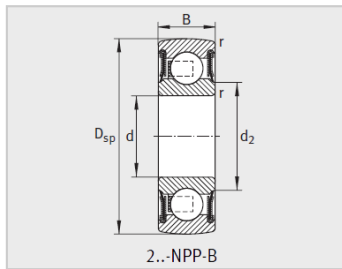

参数信息:

型号 :	203-NPP-B
质量 m kg :	0.06
尺寸 :	
d :	17
Dsp :	40
B :	12
d :	22.5
r :	0.6
极限转速 nG min-1 :	13000
基本额定载荷 :	
动载荷 N :	9800
静载荷 N :	4750
参考轴承3) :	6203

: