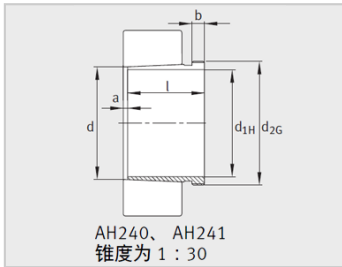

参数信息:

型号 :	AH32/600A-H
质量m kg :	164

尺寸 :

d :	570
d :	600
l :	445
a :	14
b :	57
d :	Tr650 × 6

安装尺寸 :

R :	G1/4
e :	12
t :	15

: