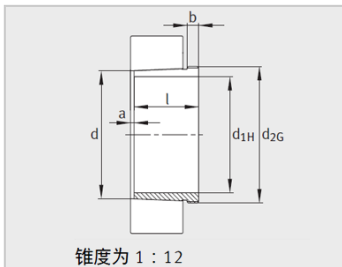

参数信息:

型号 :	AH32/600A-H
质量m kg :	164

尺寸 :

d :	570
d :	600
l :	445
a :	14
b :	57
d :	Tr650 × 6

安装尺寸 :

R :	G1/4
e :	12
t :	15

: