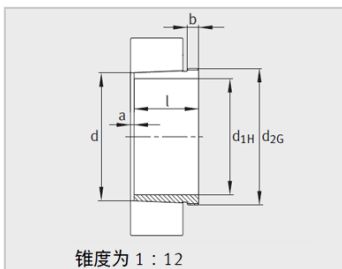

参数信息:

型号 :	AH31/600A-H
质量m kg :	116

尺寸 :

d :	570
d :	600
l :	355
a :	14
b :	55
d :	Tr630 × 6

安装尺寸 :

R :	G1/4
e :	12
t :	15

: