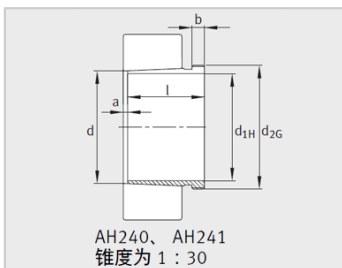

参数信息:

型号 :	AH31/600A-H
质量m kg :	116

尺寸 :

d :	570
d :	600
l :	355
a :	14
b :	55
d :	Tr630 × 6

安装尺寸 :

R :	G1/4
e :	12
t :	15

: