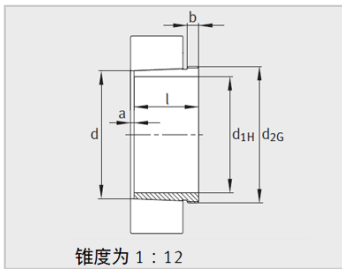

参数信息:

型号 :	AH30/600A-H
质量m kg :	75

尺寸 :

d :	570
d :	600
l :	245
a :	14
b :	45
d :	Tr630 × 6

安装尺寸 :

R :	G1/4
e :	12
t :	15

: