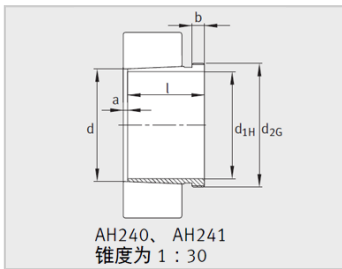

参数信息:

型号 :	AH30/600A-H
质量m kg :	75

尺寸 :

d :	570
d :	600
l :	245
a :	14
b :	45
d :	Tr630 × 6

安装尺寸 :

R :	G1/4
e :	12
t :	15

: